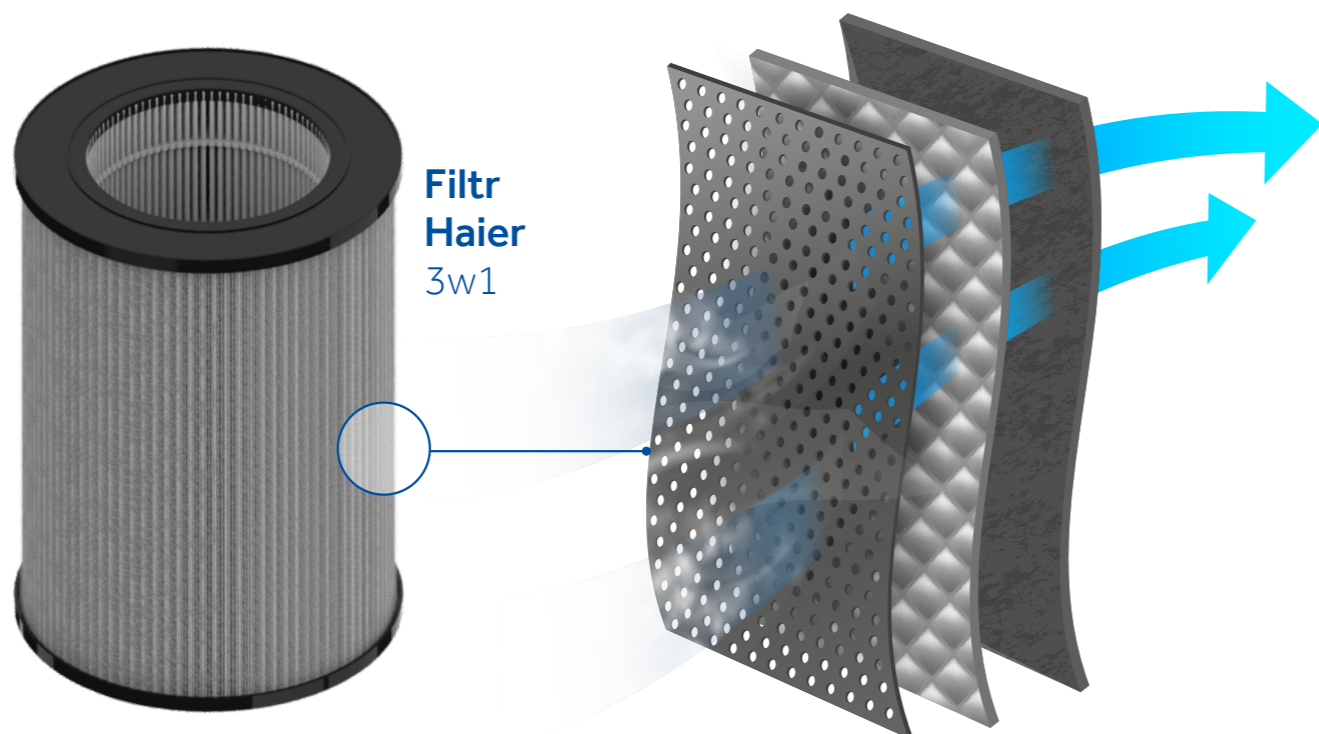

## Filtr 3w1

Oczyszczacz powietrza Haier wyposażony jest w zaawansowany system filtracji o długiej żywotności **z możliwością czyszczenia i łatwej wymiany.**

Filtr 3w1 zbudowany jest z trzech warstw filtrów: