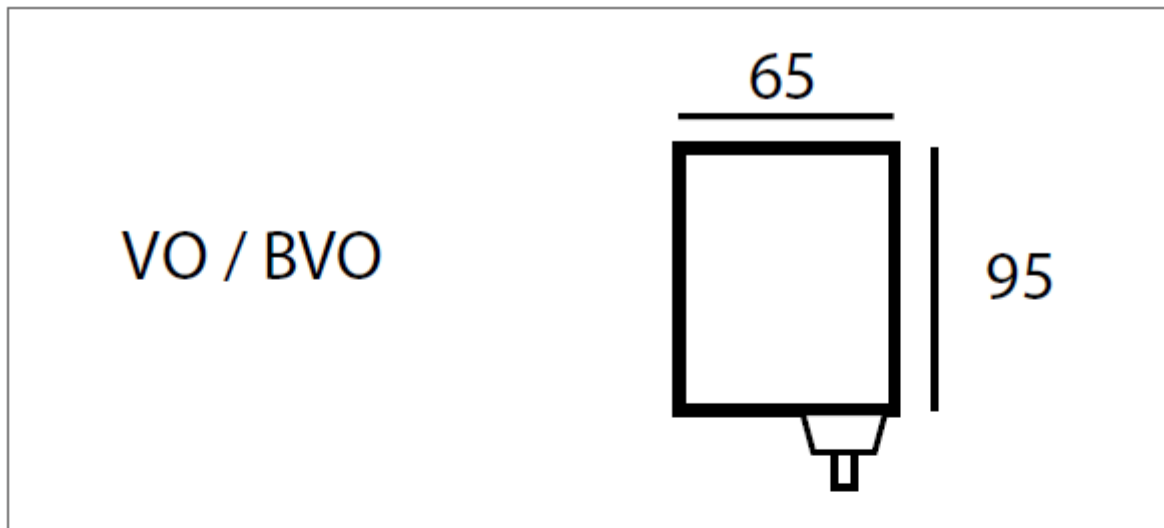

PUSZKA PRZEDINSTALACYJNA Z PIONOWYM WYLOTEM E BOX BVO-L

Puszka przedinstalacyjna z pionowym wylotem E BOX BVO-L

- Wbudowana skrzynka do wstępnego montażu systemów klimatyzacji
- Złącza dla rur i węży spustowych Ø 16, 18 i 20 mm

Dane techniczne

MODEL

E BOX VO-L

E BOX BVO-L

WYMIARY

427 x 95 x 65 mm

530 x 95 x 65