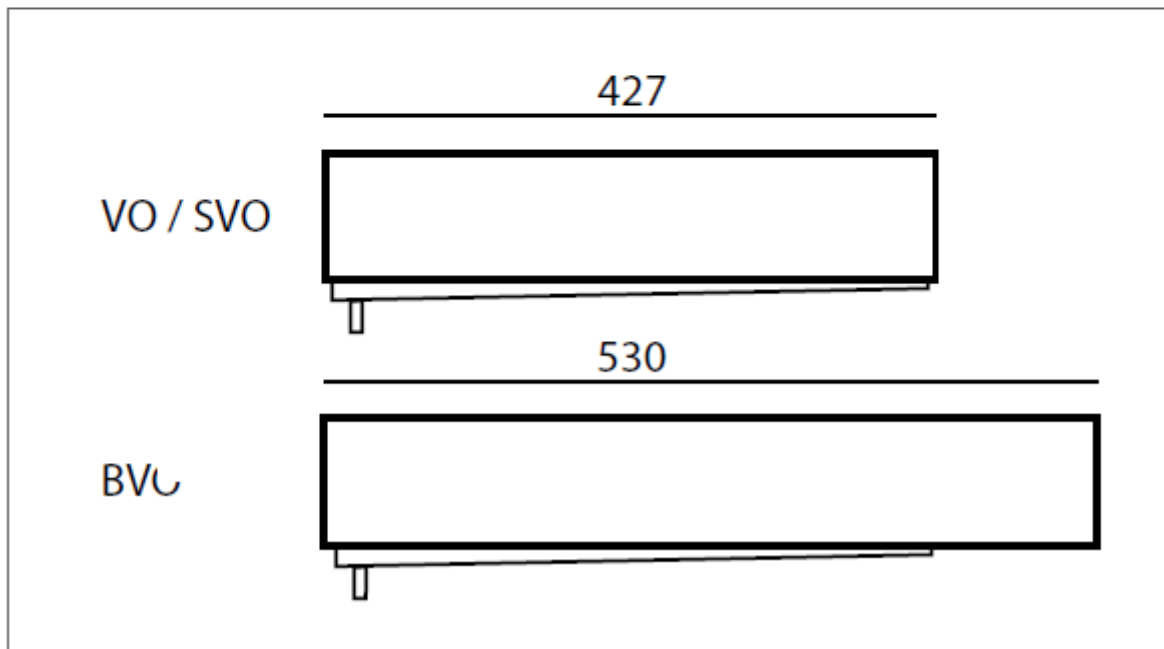

PUSZKA PRZEDINSTALACYJNA Z PIONOWYM WYLOTEM E BOX BVO-L

Puszka przedinstalacyjna z pionowym wylotem E BOX BVO-L

- Wbudowana skrzynka do wstępnego montażu systemów klimatyzacji
- Złącza dla rur i węży spustowych Ø 16, 18 i 20 mm

Dane techniczne

MODEL

E BOX VO-L

E BOX BVO-L

WYMIARY

427 x 95 x 65 mm

530 x 95 x 65