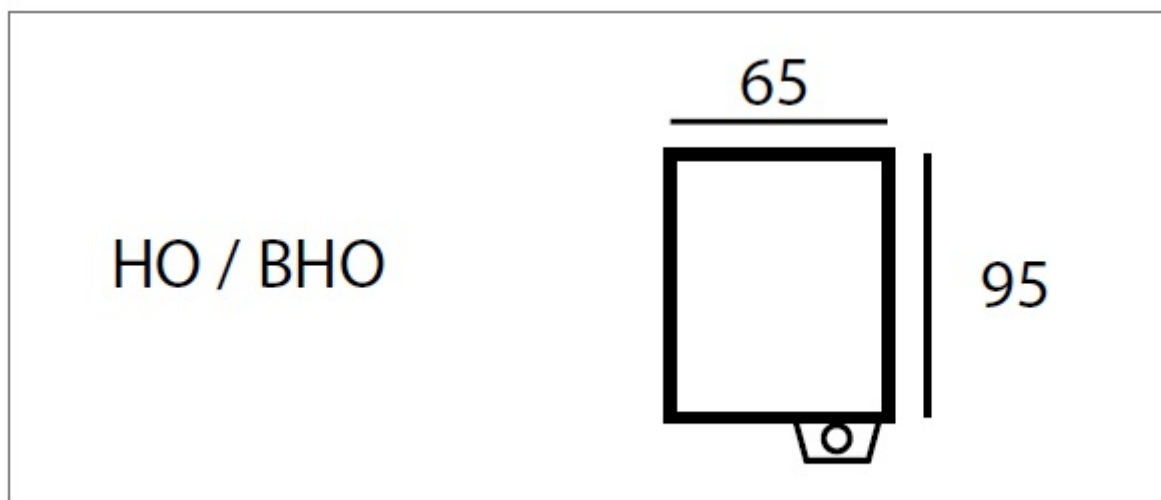

PUSZKA PRZEDINSTALACYJNA Z POZIOMYM WYLOTEM E BOX HO-L

Puszka przedinstalacyjna z poziomym wylotem E BOX BHO-L

- Wbudowana skrzynka do wstępnego montażu systemów klimatyzacji
- Złącza dla rur i węży spustowych Ø 16, 18 i 20 mm

Dane techniczne

MODEL

E BOX VO-L

E BOX BVO-L

WYMIARY

427 x 95 x 65 mm

530 x 95 x 65