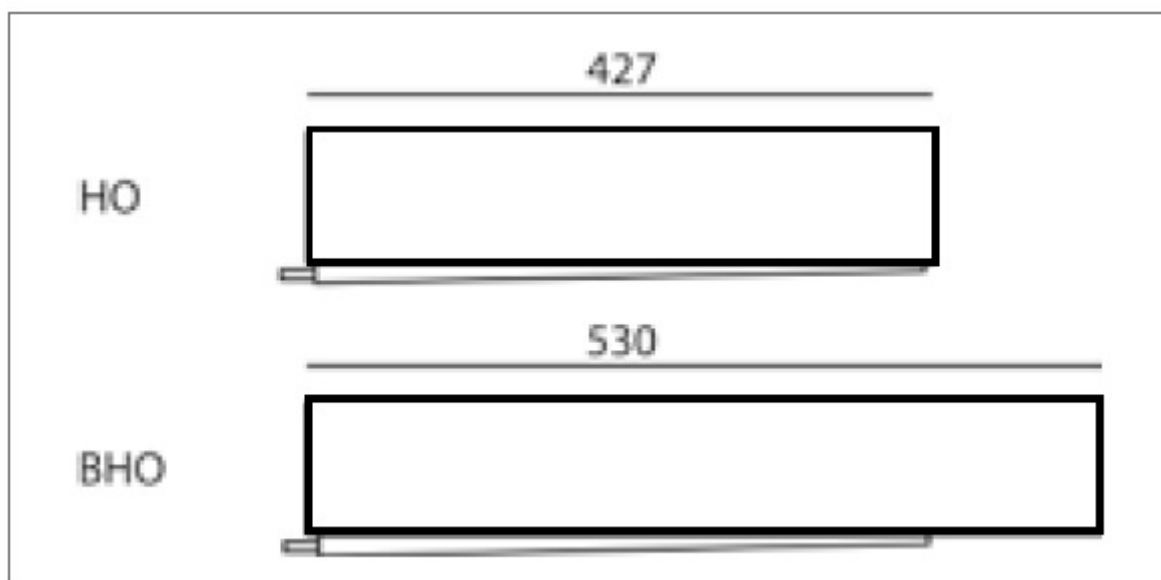

PUSZKA PRZEDINSTALACYJNA Z POZIOMYM WYLOTEM E BOX HO-L

Puszka przedinstalacyjna z poziomym wylotem E BOX BHO-L

- Wbudowana skrzynka do wstępnego montażu systemów klimatyzacji
- Złącza dla rur i węży spustowych Ø 16, 18 i 20 mm

Dane techniczne

MODEL

E BOX VO-L

E BOX BVO-L

WYMIARY

427 x 95 x 65 mm

530 x 95 x 65