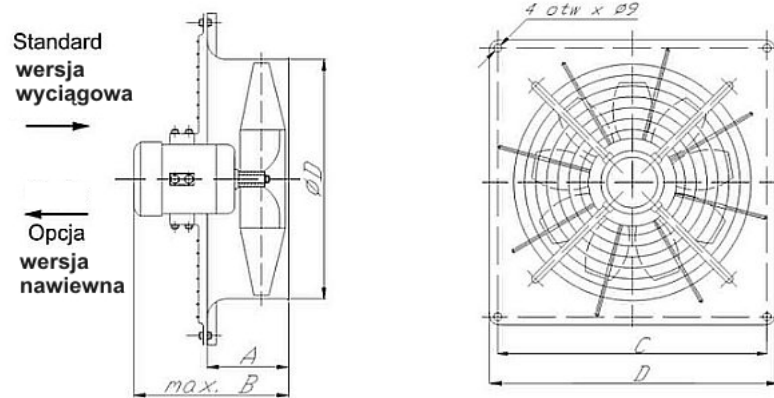

Wymiary

	A [mm]	B [mm]	ØD [mm]	C [mm]	D [mm]
WOJK-31	130	300	315	360	410
WOJK-35	130	310	355	430	495
WOJK-40	130	340	400	490	530
WOJK-45	140	390	450	520	580
WOJK-50	140	400	500	560	610
WOJK-56	190	400	560	620	700